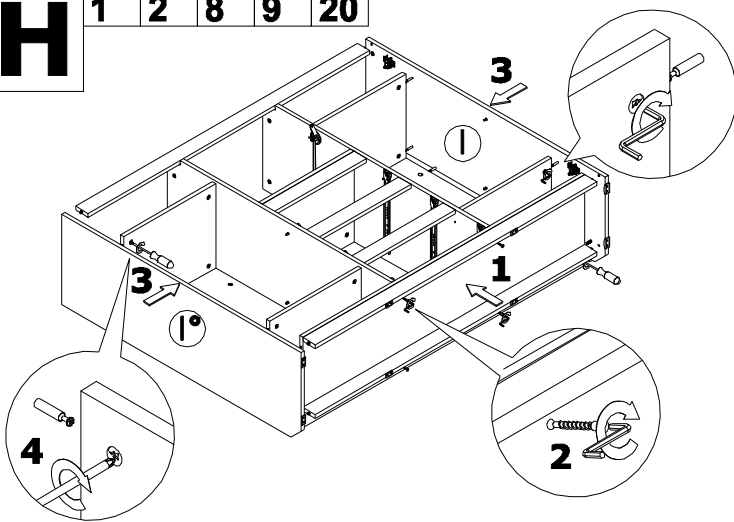

И 5 6 10 13 16 17

вторая зеркальная

К 9 20

Л 1 2 8

М 1 2

Н 1 2 8 9 20

О 1 2

П 3 6 7

Р 1 2 1 2