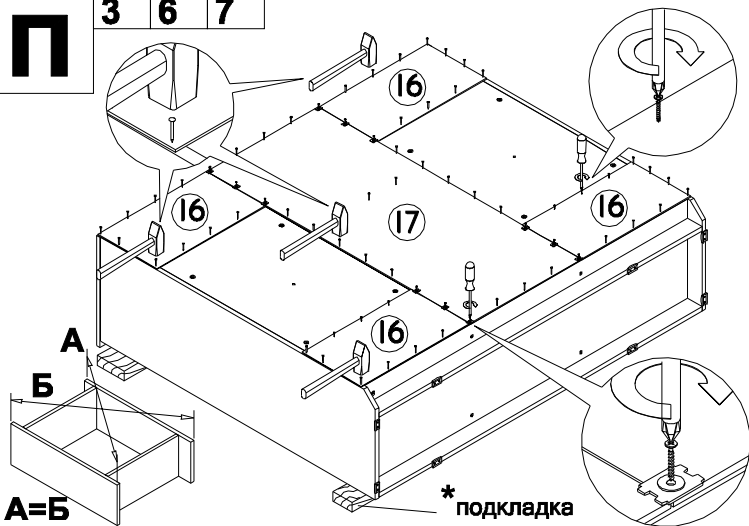

И 5 6 10 13 16 17

вторая зеркальная

К 9 20

Л 1 2 8

М 1 2

Н 1 2 8 9 20

О 1 2

П 3 6 7

Р 1 2 1 2