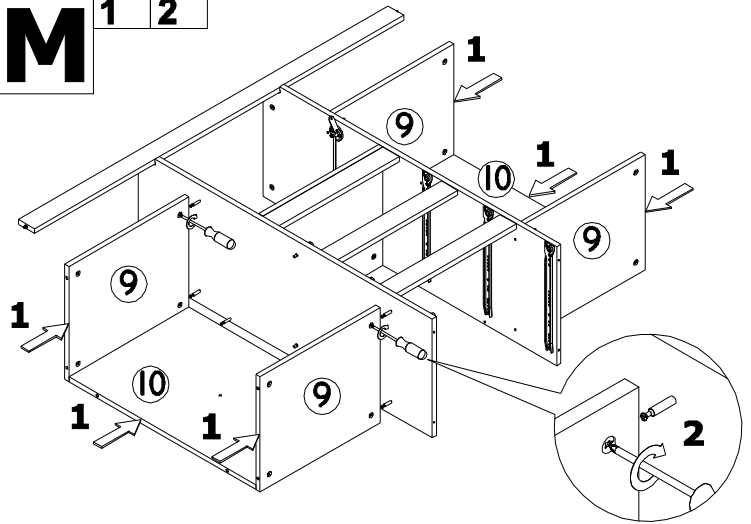

И 5 6 10 13 16 17

вторая зеркальная

К 9 20

Л 1 2 8

М 1 2

Н 1 2 8 9 20

О 1 2

П 3 6 7

Р 1 2 1 2