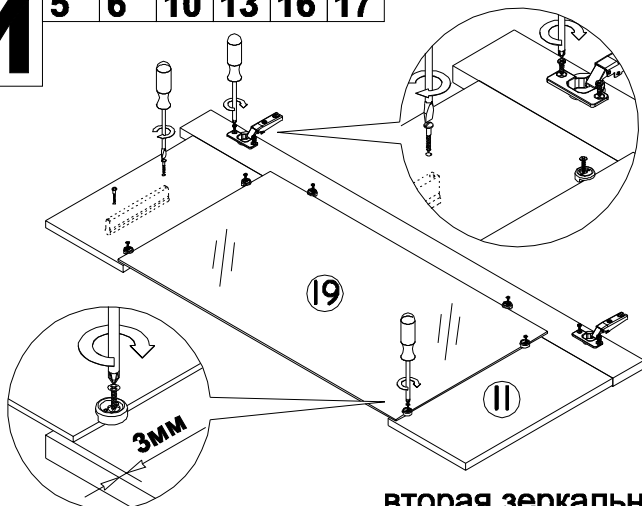

И 5 6 10 13 16 17