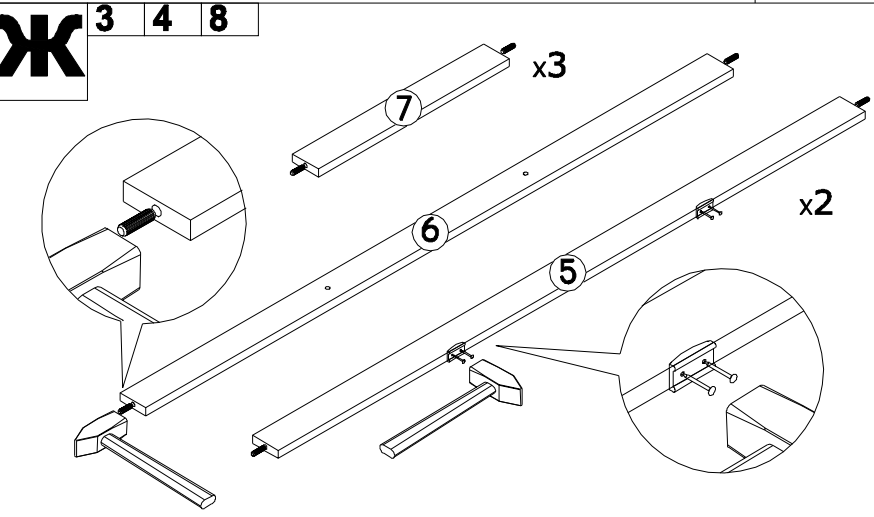

Б 1 2 5 8 11 14 15

вторая зеркальная

В 1

Г 2 8

Д 2 10 11

Е 1 5 10 16 17

Ж 3 4 8

З 2

* Сквозные отверстия D=7мм досверливаются при условии установки светильников