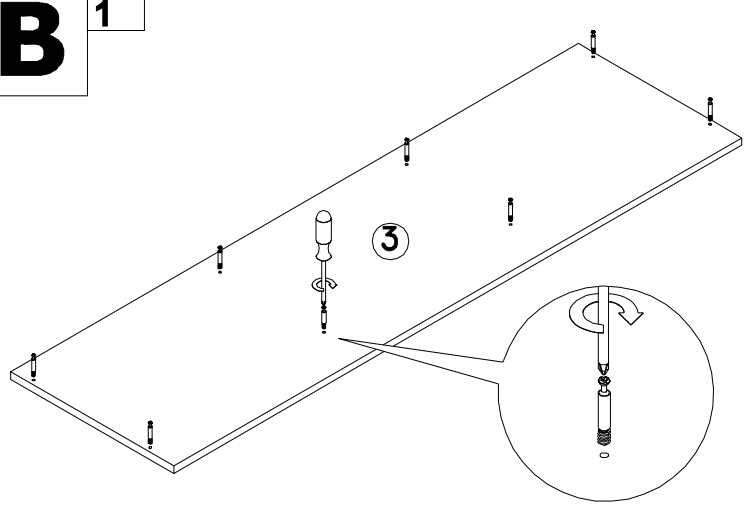

Б 1 2 5 8 11 14 15

вторая зеркальная

В 1

Г 2 8

Д 2 10 11

Е 1 5 10 16 17

Ж 3 4 8

З 2

* Сквозные отверстия D=7мм досверливаются при условии установки светильников