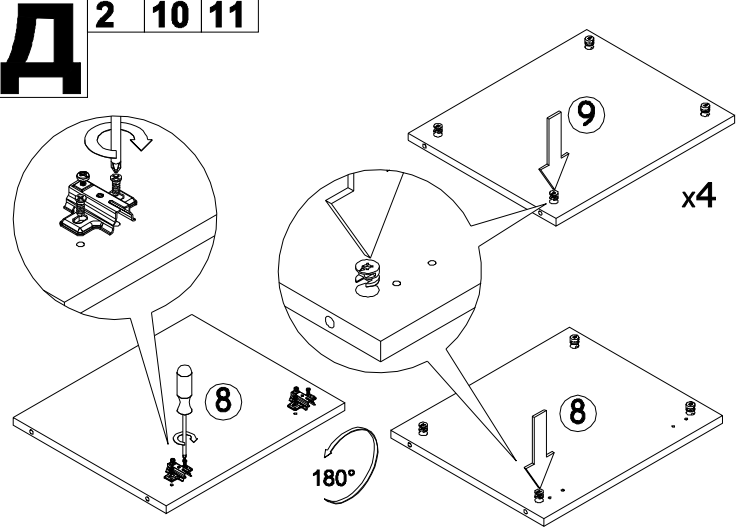

Д 2 10 11

Е 1 5 10 16 17