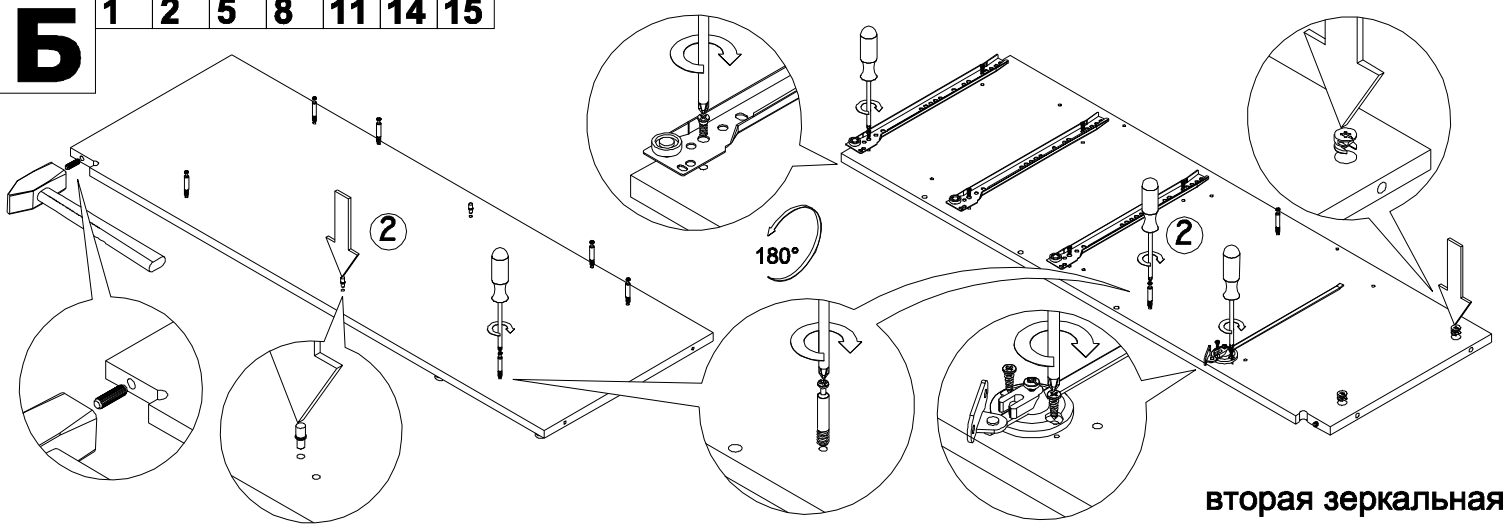

Б 1 2 5 8 11 14 15

вторая зеркальная

В 1