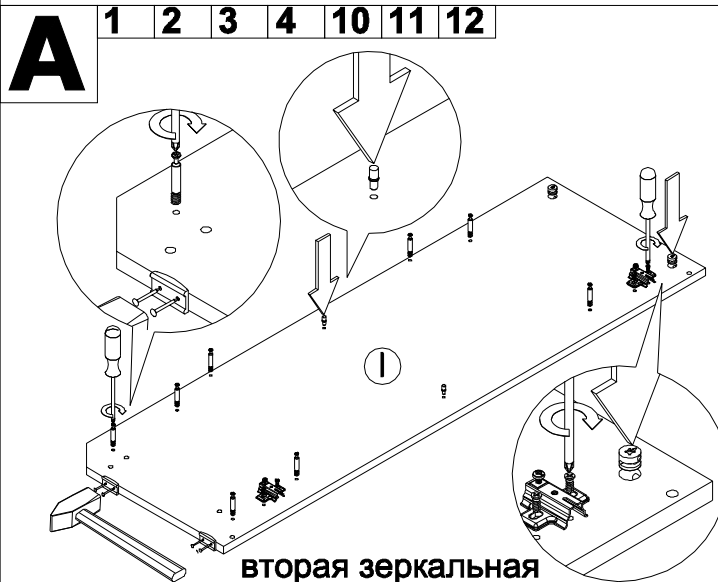

Ведомость листовых деталей

№ п/п	Наименование	Размер	Кол-во
1	Боковина	1160 x 380	2
2	Стенка	1084 x 380	2
3	Колпак	1400 x 402	1
4	Дно	1364 x 380	1
5	Цоколь	1364 x 60	2
6	Планка большая	1364 x 60	1
7	Планка малая	444 x 60	3
8	Полка стационарная центральная	444 x 380	1
9	Полка стационарная боковая	444 x 368	4
10	Щит задний	444 x 690	2
11	Дверь	1121 x 460	2
12	Дверь бара	467 x 408	1
13	Фасад ящика	467 x 200	3
14	Задняя царга ящика	100 x 387	3
15	Боковая царга ящика	100 x 350	6
16	Стенка задняя боковая (ДВПО)	246 x 480	4
17	Стенка задняя центральная (ДВПО)	1112 x 468	1
18	Дно ящика (ДВПО)	417 x 354	3
19	Стекло двери	720 x 400	2
20	Полка стеклянная	441 x 350	2

1 Шток эксцентрика 52 шт	2 Эксцентрик 52 шт	3 Гвоздь 1.6x25 66 шт	4 Опора накладная 8 шт	5 Шуруп 4x13 34 шт
6 Шуруп 3x16 30 шт	7 Скрепка-крابик 12 шт	8 Шкант 18 шт	9 Конфирмат 14 шт	10 Петля 4-х шарнире накладная 6 шт
11 Евровинт для направляющих 24 шт.	12 Полкодержатель в чехольчике 8 шт	13 Зеркалодержатель (прозрачный) 12 шт	14 	15 Кронштейн барный 1 шт
16 Ручка C-24 (128мм) 6 шт	17 Шуруп 4 x 32 12 шт	18 Заглушка самоклеющаяся 22 шт	19 Заглушка на конфирмат 4 шт	21 * Светильник 2 шт
			20 Ключ конфирматный 1 шт