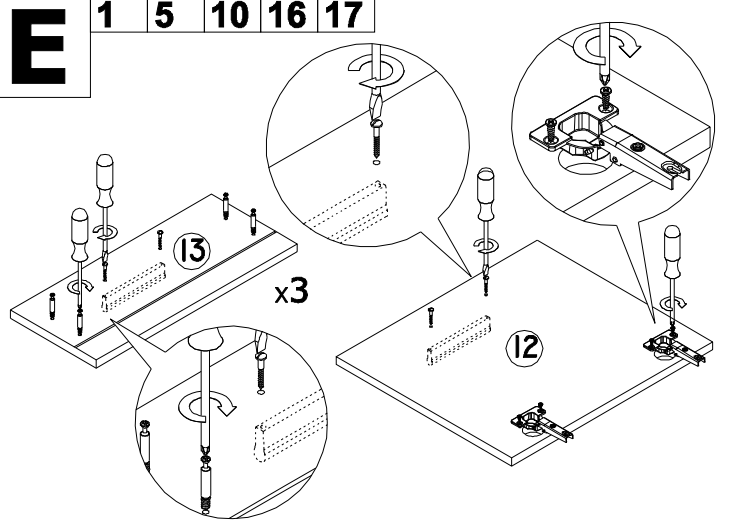

Б 1 2 5 8 11 14 15

вторая зеркальная

В 1

Г 2 8

Д 2 10 11

Е 1 5 10 16 17

Ж 3 4 8

З 2

* Сквозные отверстия D=7мм досверливаются при условии установки светильников