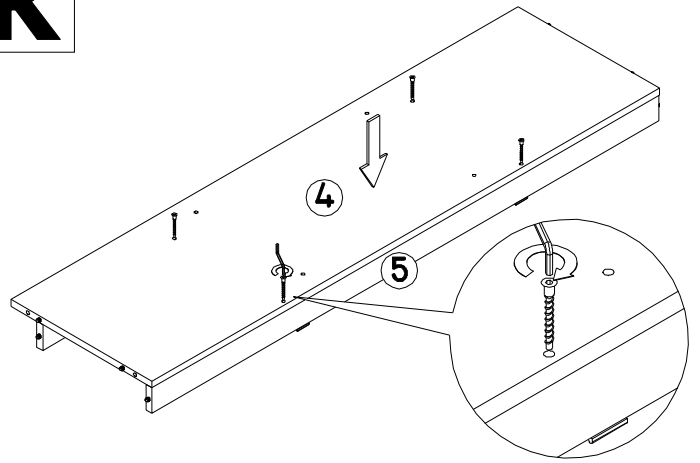

вторая зеркальная

К 9 20