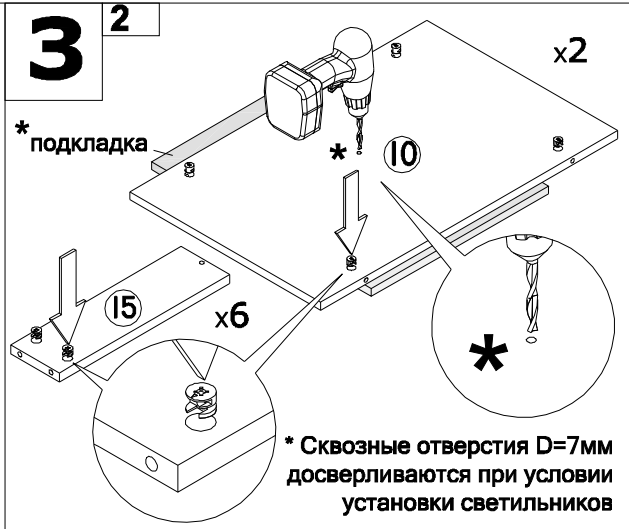

* Сквозные отверстия D=7мм досверливаются при условии установки светильников